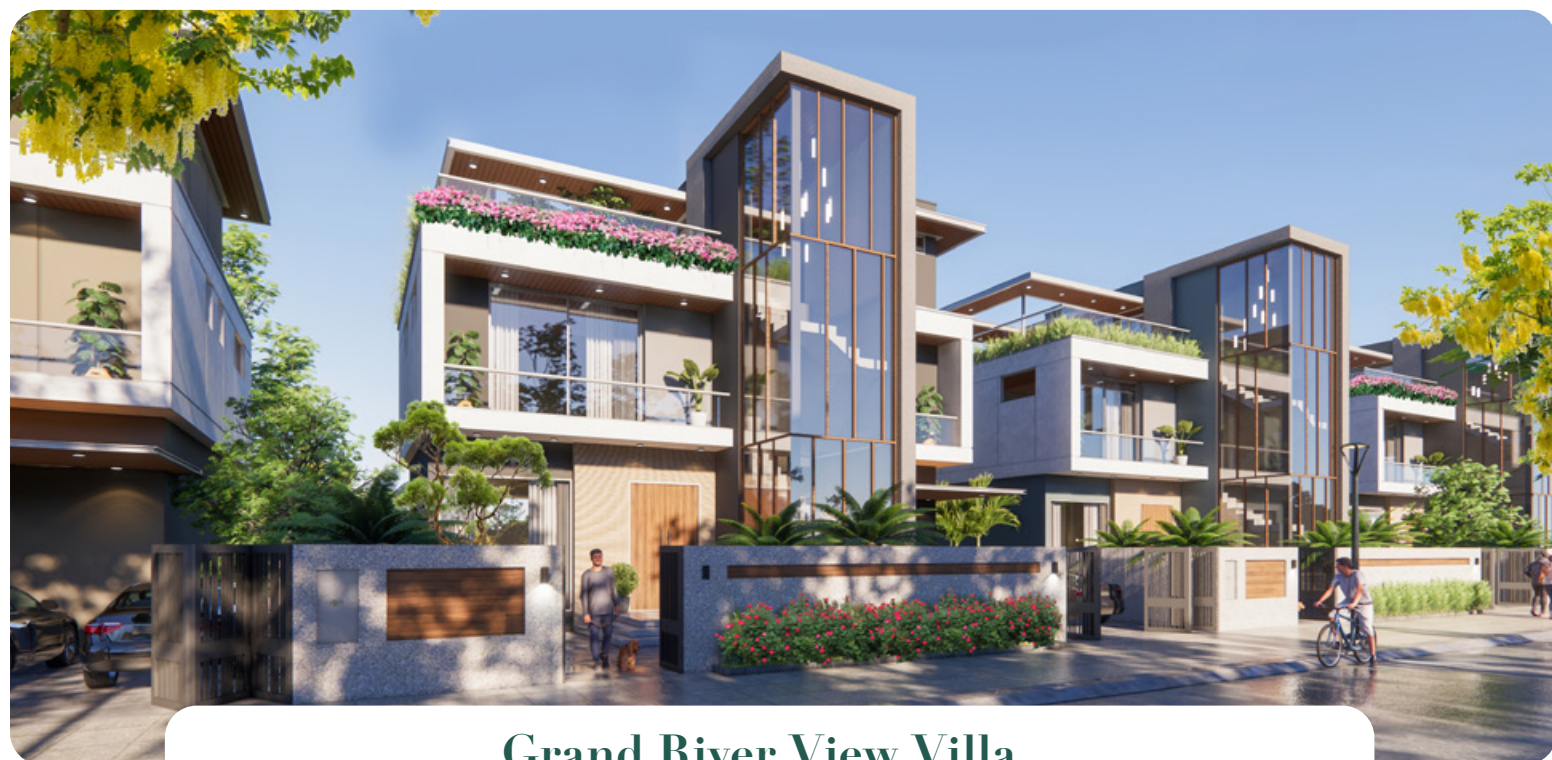

Không khí rộn ràng thi công trên các công trình hạ tầng nội và ngoại khu Aqua City trong tháng 02/2023

Các hoạt động san lấp mặt bằng, trải nhựa tuyến đường được đẩy nhanh với rất nhiều xe tải chở đất đá ra vào nhộn nhịp, công nhân và máy móc làm việc liên tục.

Premium Park View Villa

Biệt thự vườn xanh mát Premium Park View Villa sở hữu thiết kế hiện đại, sang trọng, tựa như viên ngọc ẩn mình giữa sông nước và vườn thiên nhiên xanh mát êm ả, mang đến không gian thoáng đãng mát lạnh, tái tạo năng lượng cho chủ nhân sau một ngày làm việc mệt mỏi.

BỘ SƯU TẬP
KHIẾN GIA CHỦ
TỰ HÀO
Phoenix South

Grand River View Villa

Biệt thự ven sông sinh thái Grand River View Villa diện tích lớn với tầm nhìn khoáng đạt, ôm trọn không gian sông nước, mỗi ngày đều bắt đầu với ánh hừng đông rạng ngời chạm từng khung cửa, khép lại bằng hoàng hôn trắng lệt phủ trọn miền xanh ngút ngàn. Tuyệt tác xứng đáng cho gia chủ an nhàn tận hưởng cuộc sống đa diện sắc màu hạnh phúc, vượng khí hội tụ, riêng tư đỉnh cao.