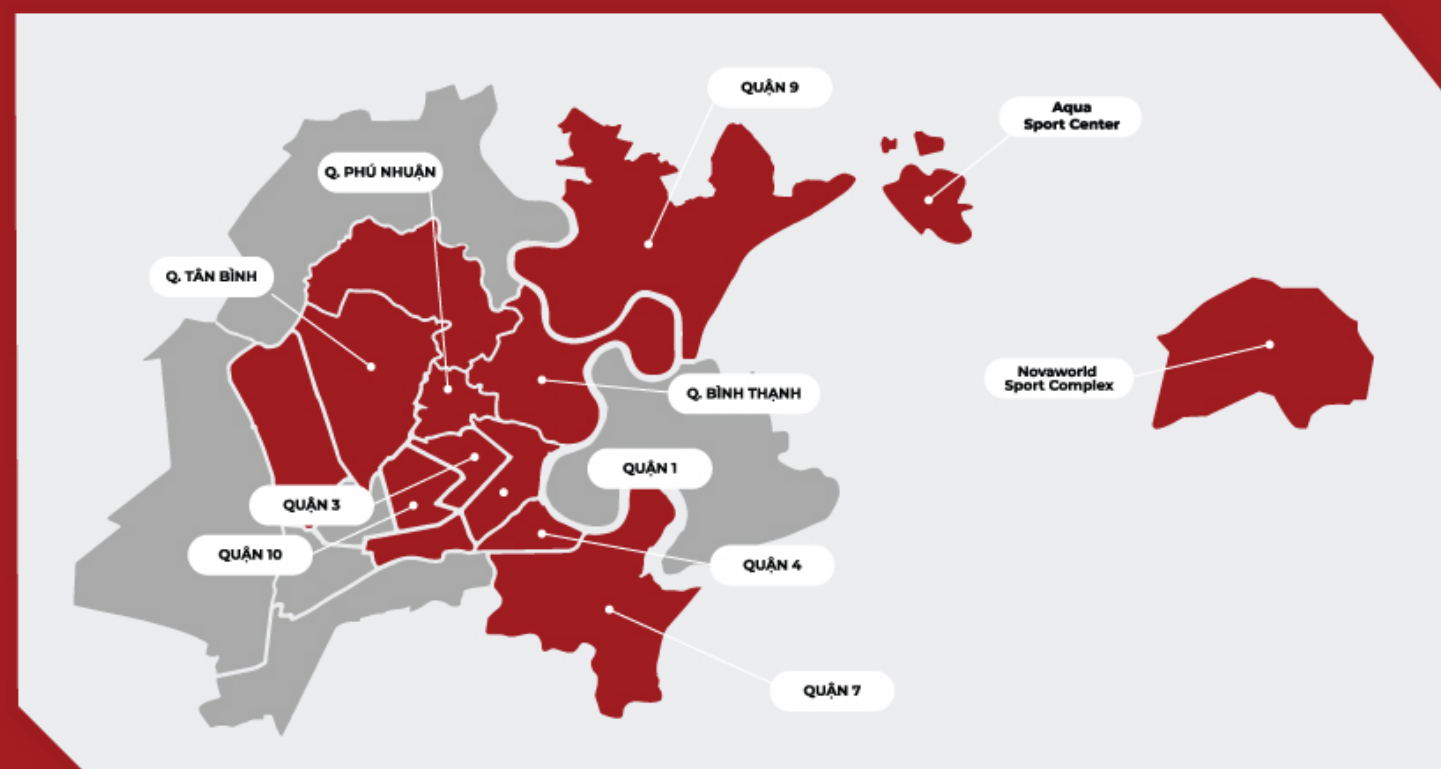

CITIGYM

HỆ THỐNG CÂU LẠC BỘ TRÊN TOÀN QUỐC

- **CITIGYM THÀNH THÁI**
  52 Thành Thái, P12, Q.10, Tp.HCM
- **CITIGYM VẠN HẠNH MALL**
  11 Sư Vạn Hạnh, P12, Q.10, Tp.HCM
- **CITIGYM PHỐ QUANG**
  119 Phố Quang, P9, Q.Phú Nhuận, Tp.HCM
- **CITIGYM BẾN VÂN ĐỒN**
  34-35 Bến Vân Đồn, P12, Q.4, Tp.HCM
- **CITIGYM SUNRISE**
  27 Nguyễn Hữu Thọ, P. Tân Hưng, Q.7, Tp.HCM
- **CITIGYM LÊ LỢI**
  28-28A Lê Lợi, P.Bến Nghé, Q.1, Tp.HCM

- **CITIGYM QUANG TRUNG**
  628 Quang Trung, P11, Q.Gò Vấp, Tp.HCM
- **CITIGYM ĐIỆN BIÊN PHỦ**
  526 Điện Biên Phủ, P21, Q.Bình Thạnh, Tp.HCM
- **CITIGYM LÊ VĂN VIỆT**
  144 Lê Văn Việt, P.Hiệp Phú, Tp.Thủ Đức (Q.9)
- **NOVAWORLD SPORT COMPLEX**
  Xã Tiến Thành, Tp. Phan Thiết, T. Bình Thuận
- **AQUA SPORT CENTER**
  Xã Long Hưng, Tp. Biên Hòa, T. Đồng Nai

☎ 1900 633 638 🌐 citigym.com.vn

NHỮNG ĐIỂM NỔI BẬT

TRỞ THÀNH HỘI VIÊN NGAY HÔM NAY