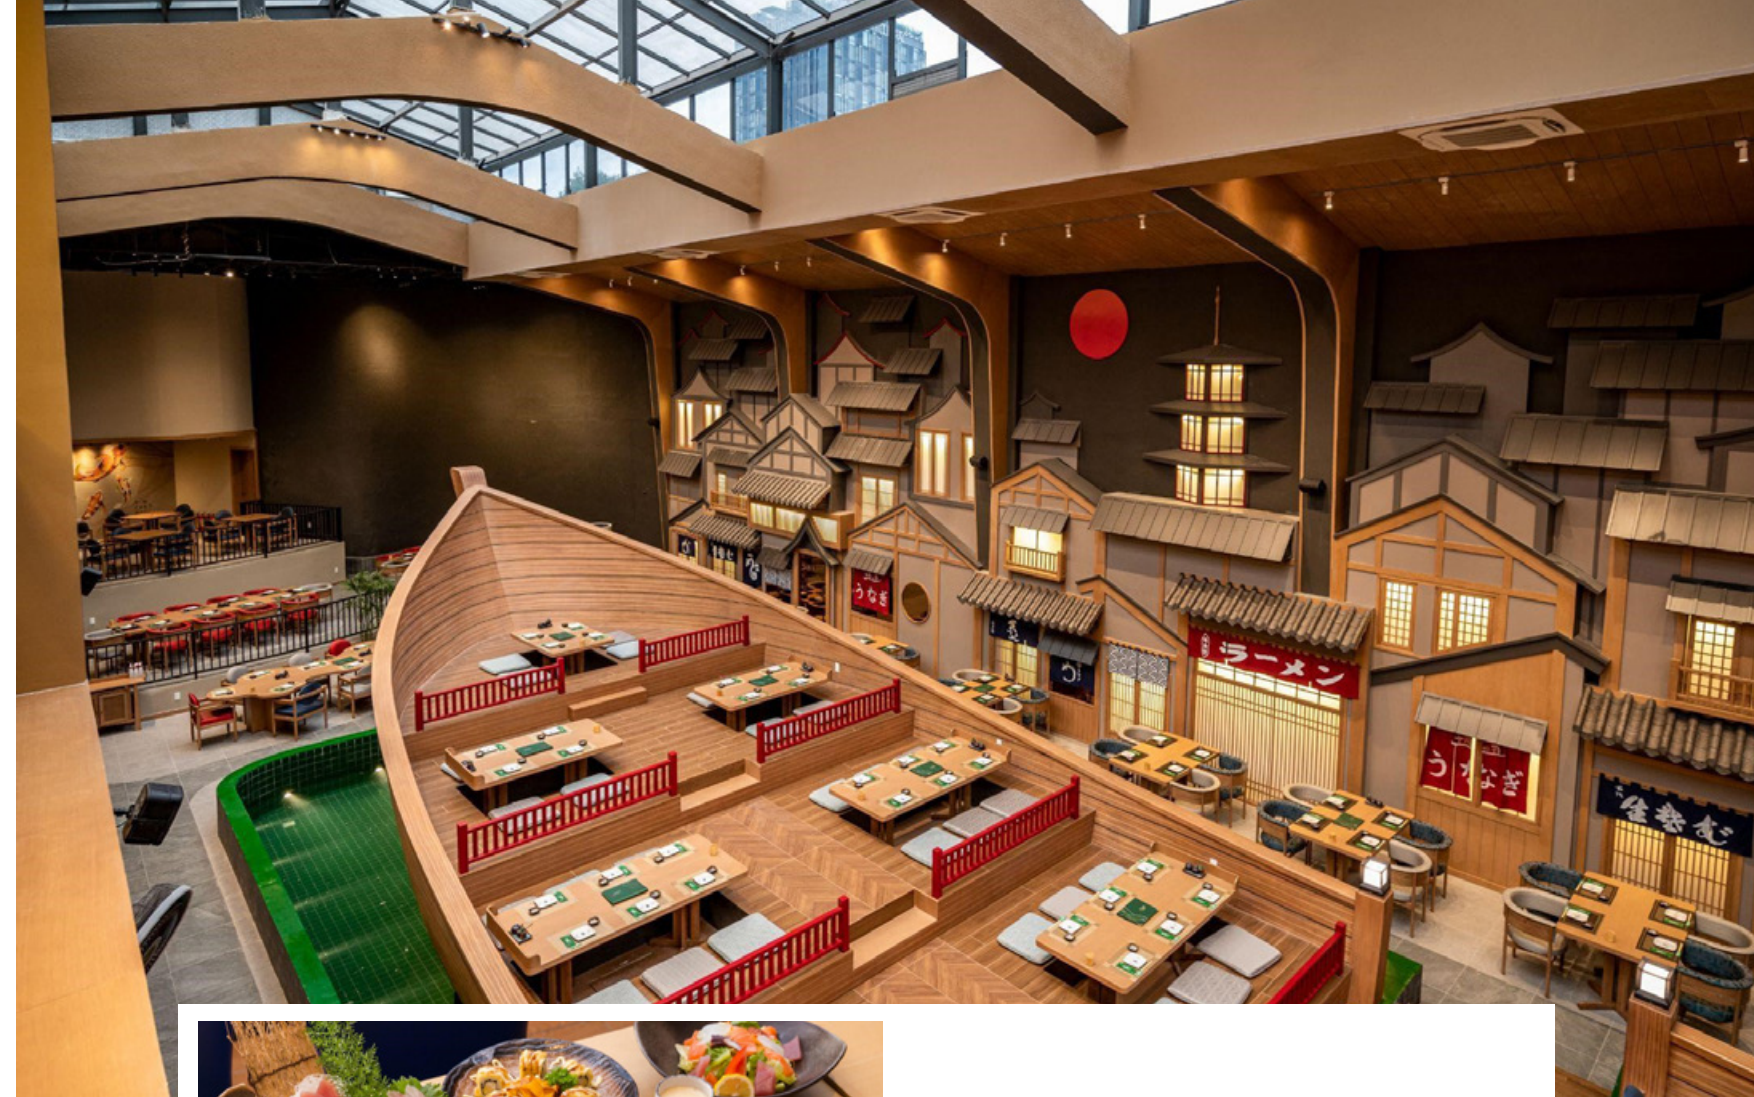

“Hot nần nần”

TÍN ĐỒ ẨM THỰC THƯỢNG THỨC ĐỒ NHẬT TRÊN CHIẾC TÀU KHỔNG LỒ mới xuất hiện tại Sài Gòn

Giữa lòng thành phố, bạn cũng có thể tận hưởng cảm giác lên đênh trên biển và thưởng thức ẩm thực Nhật Bản trên chiếc thuyền khổng lồ vô cùng thú vị.

Ẩm thực Nhật Bản vốn có sức hút riêng bởi sở hữu một bản sắc rất riêng, nổi bật nhất thế giới bởi sự cầu kỳ trong hương vị, phương thức chế biến đa dạng và phong cách bài trí công phu. Suốt mấy ngày qua, nhiều thực khách Sài Thành lẫn sao Việt đã rủ rê nhau đến

một nhà hàng Nhật Bản với mô hình chiếc thuyền gỗ khổng lồ siêu độc đáo mang tên Sushi Tei. Đây là chi nhánh thứ 9 của thương hiệu toạ lạc tại một con hẻm nằm trong phố đi bộ Nguyễn Huệ sầm uất.

Diện tích rộng rãi lên đến 1000m² cùng sức chứa gần 300 khách. Thiết kế trần cao thoáng mát và tổng thể được ví tựa như một con phố Nhật lung linh ánh đèn. Điều đặc biệt làm cho Sushi Tei 129 Nguyễn Huệ trở nên độc đáo có một không hai chính là chiếc thuyền gỗ dài hơn 25m nằm ngay giữa nhà hàng.

Với lịch sử gần 30 năm cùng 80 nhà hàng trên toàn cầu, Sushi Tei là thương hiệu nhà hàng Nhật Bản truyền thống quy tụ nhiều đầu bếp hàng đầu với nhiều năm kinh nghiệm. Không chỉ gây ấn tượng bởi hệ thống nhà hàng rộng khắp, Sushi Tei còn chinh phục giới chuyên môn ẩm thực với các giải thưởng danh giá như TOP 12 RAS Business Excellence Award 2007, Epicurean Star Award Singapore 2012, Top 10 ASEAN Brand Awards 2019,...

Với tôi, đây là lần thưởng thức sushi mới mẻ và thú vị nhất từ trước tới nay. Thực đơn vẫn giữ được phong độ tươi ngon, cộng thêm không gian hoành tráng như vậy khiến mình rất bất ngờ”
- Travel blogger Nguyễn Kỳ Anh chia sẻ.