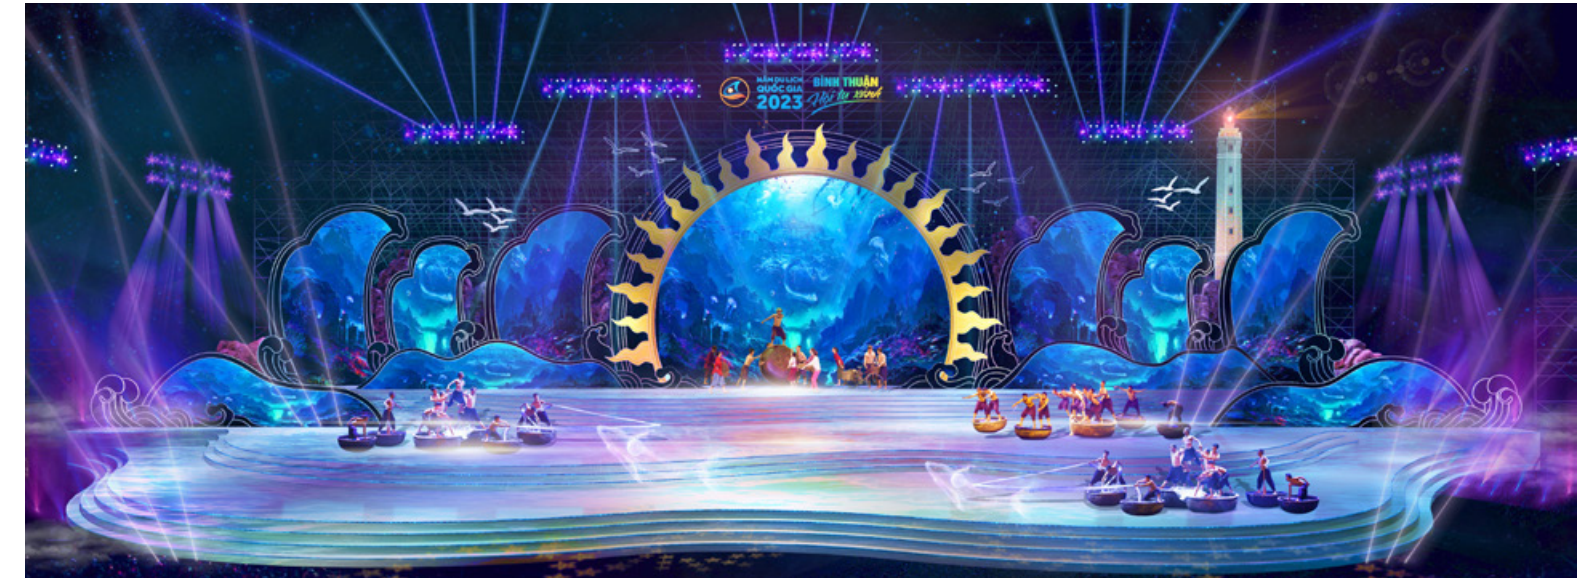

Là điểm nhấn quan trọng của Năm Du lịch quốc gia 2023 “Bình Thuận - Hội tụ xanh”, Lễ Khai mạc diễn ra vào lúc 19 giờ 30 phút ngày 25/3 tại NovaWorld Phan Thiet. Lễ Khai mạc do Bộ Văn hóa, Thể thao và Du lịch, Tỉnh ủy Bình Thuận chỉ đạo, còn cơ quan chủ trì điều hành là UBND tỉnh Bình Thuận, trong khi cơ quan đầu mối tham mưu, triển khai là Tổng cục Du lịch, Sở Văn hóa, Thể thao và Du lịch phối hợp

cùng đơn vị tổ chức sự kiện. Lễ khai mạc có sức lan tỏa sâu rộng đến các tầng lớp nhân dân, du khách và bạn bè quốc tế, thể hiện bản sắc văn hóa Việt Nam nói chung và Bình Thuận nói riêng, thực sự là điểm nhấn của Du lịch Việt Nam trong năm 2023. Lễ Khai mạc Năm Du lịch quốc gia 2023 “Bình Thuận - Hội tụ xanh” với màn bắn pháo hoa và trình diễn nghệ thuật sẽ được truyền hình trực tiếp trên Đài Truyền hình Việt Nam (VTV) và Đài phát thanh - Truyền hình tỉnh.

Theo Đề án tổ chức Năm Du lịch quốc gia 2023, tiếp theo Lễ Khai mạc là Lễ trao giải chung kết Cuộc thi “Khát vọng Việt Nam: Đưa Phan Thiết trở thành điểm đến du lịch MICE và Wellness hàng đầu thế giới năm 2045” dự kiến tổ chức vào tháng 9/2023 tại Centara Mirage Muine Resort (thành phố Phan Thiết, Bình Thuận). Lễ Bế mạc và chào đón năm mới 2024 dự kiến tổ chức vào ngày 30/12/2023 tại Centara Mirage Muine Resort (thành phố Phan Thiết, Bình Thuận).

Phối cảnh sân khấu (dự kiến) Lễ khai mạc Năm Du lịch quốc gia 2023 “Bình Thuận - Hội tụ xanh”